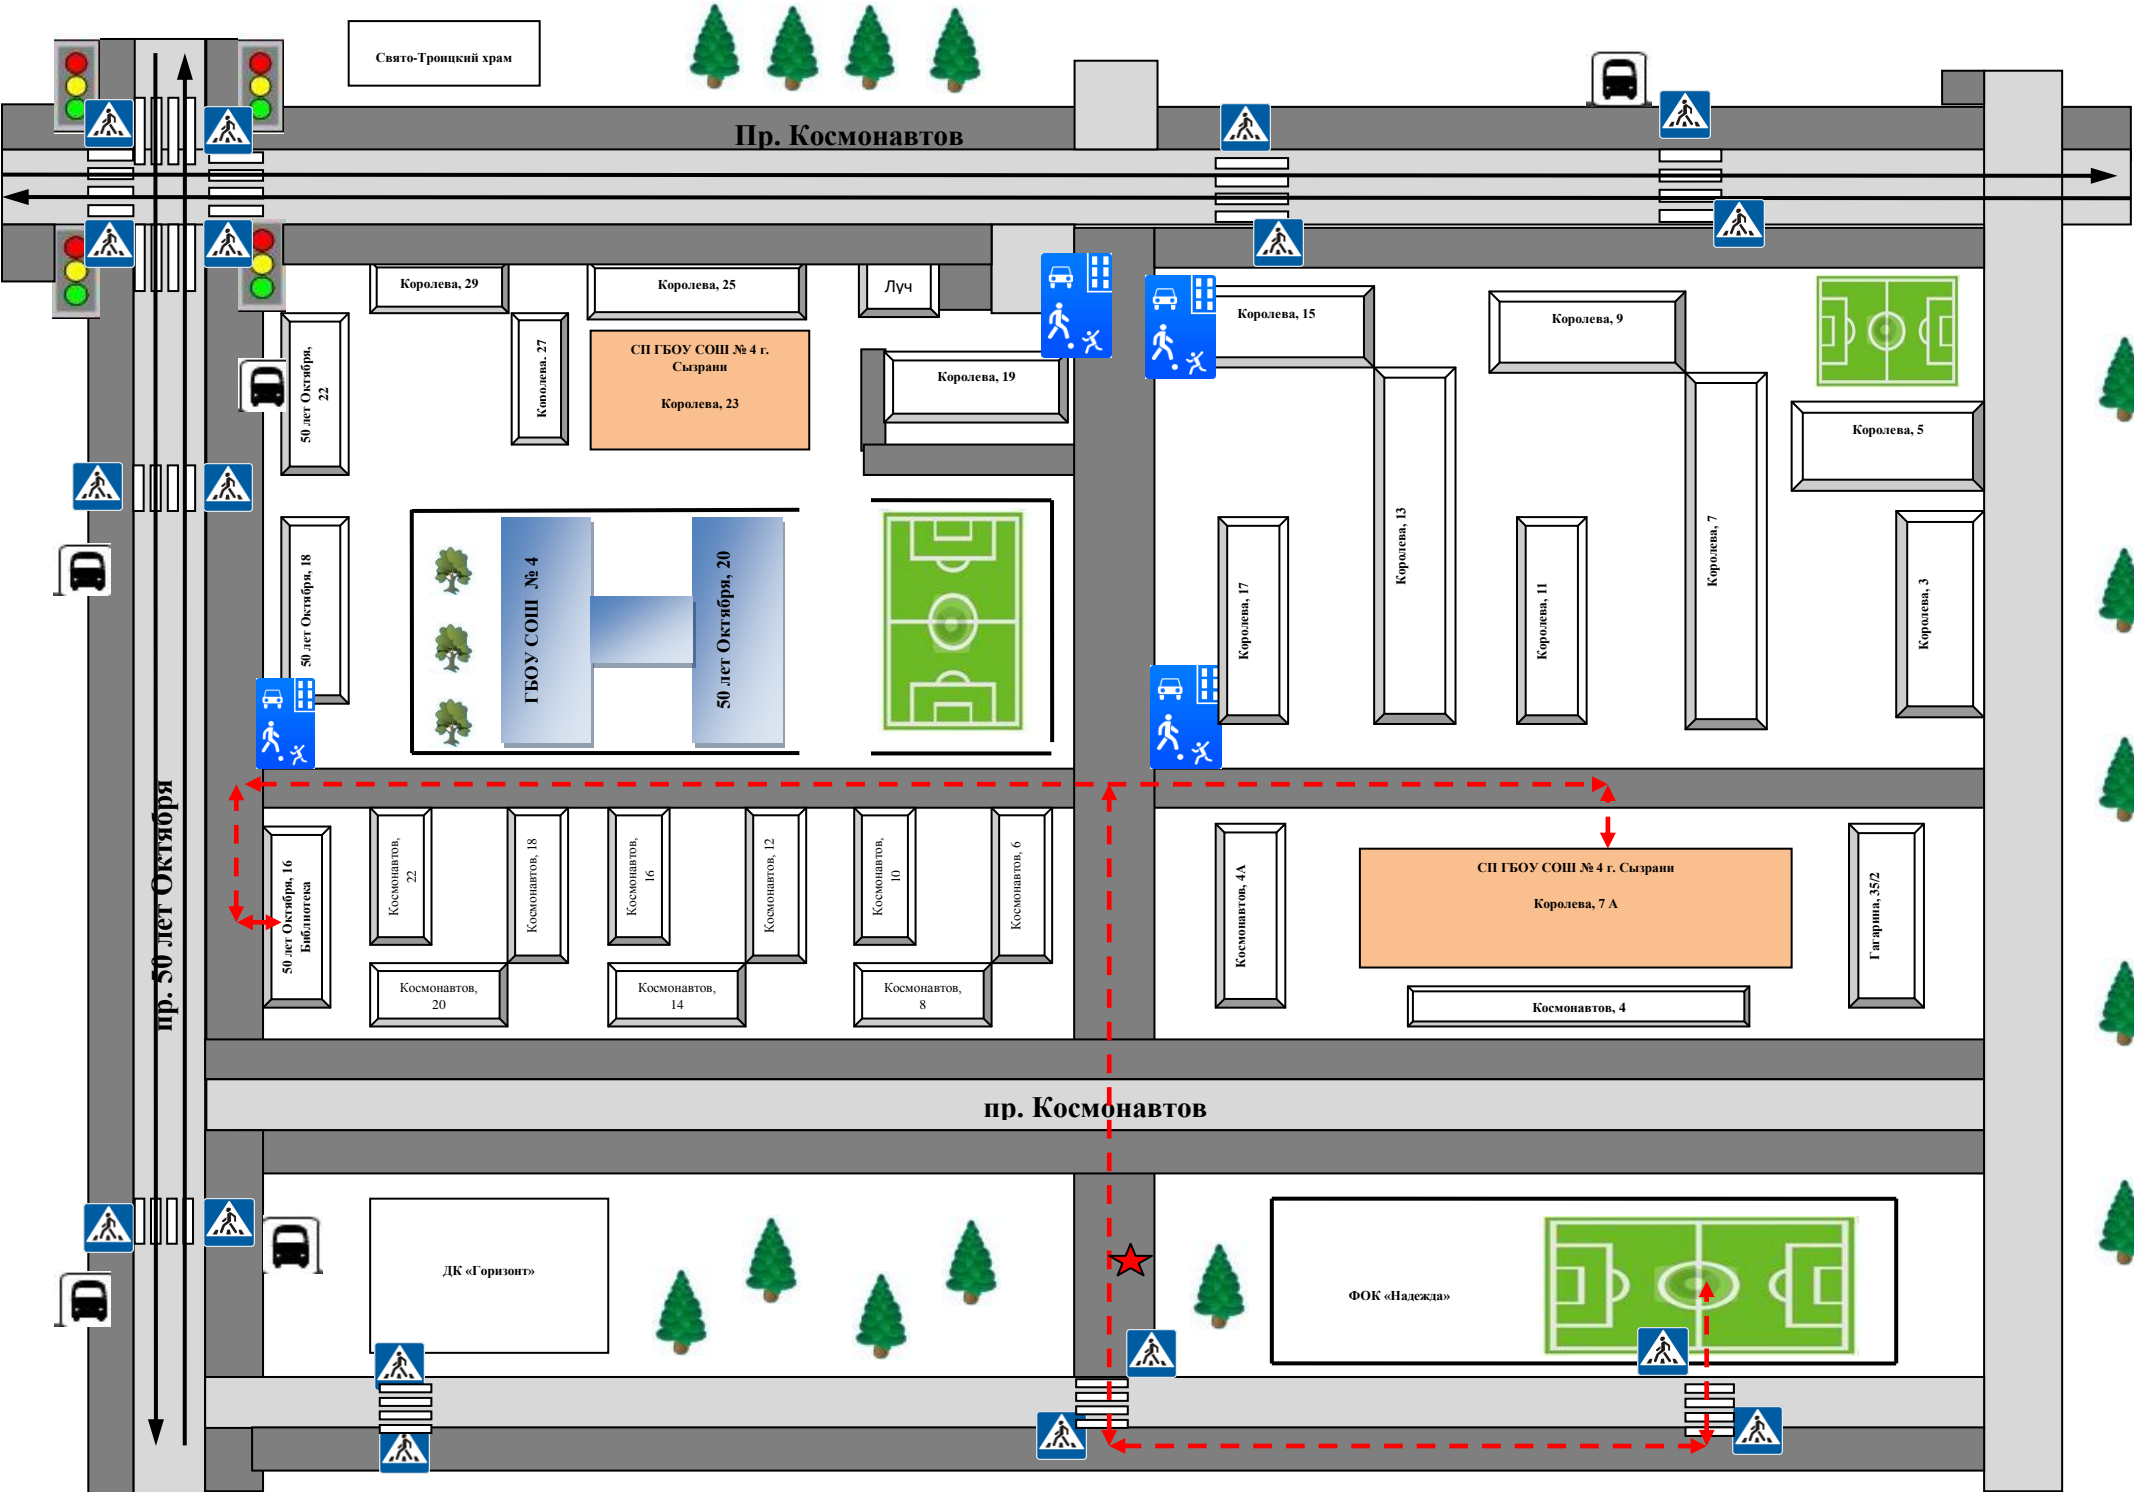

Маршруты движения организованных групп детей от СП ГБОУ СОШ № 4 г. Сызрани (Королева, 7 А) к библиотеке, ФОК «Надежда».