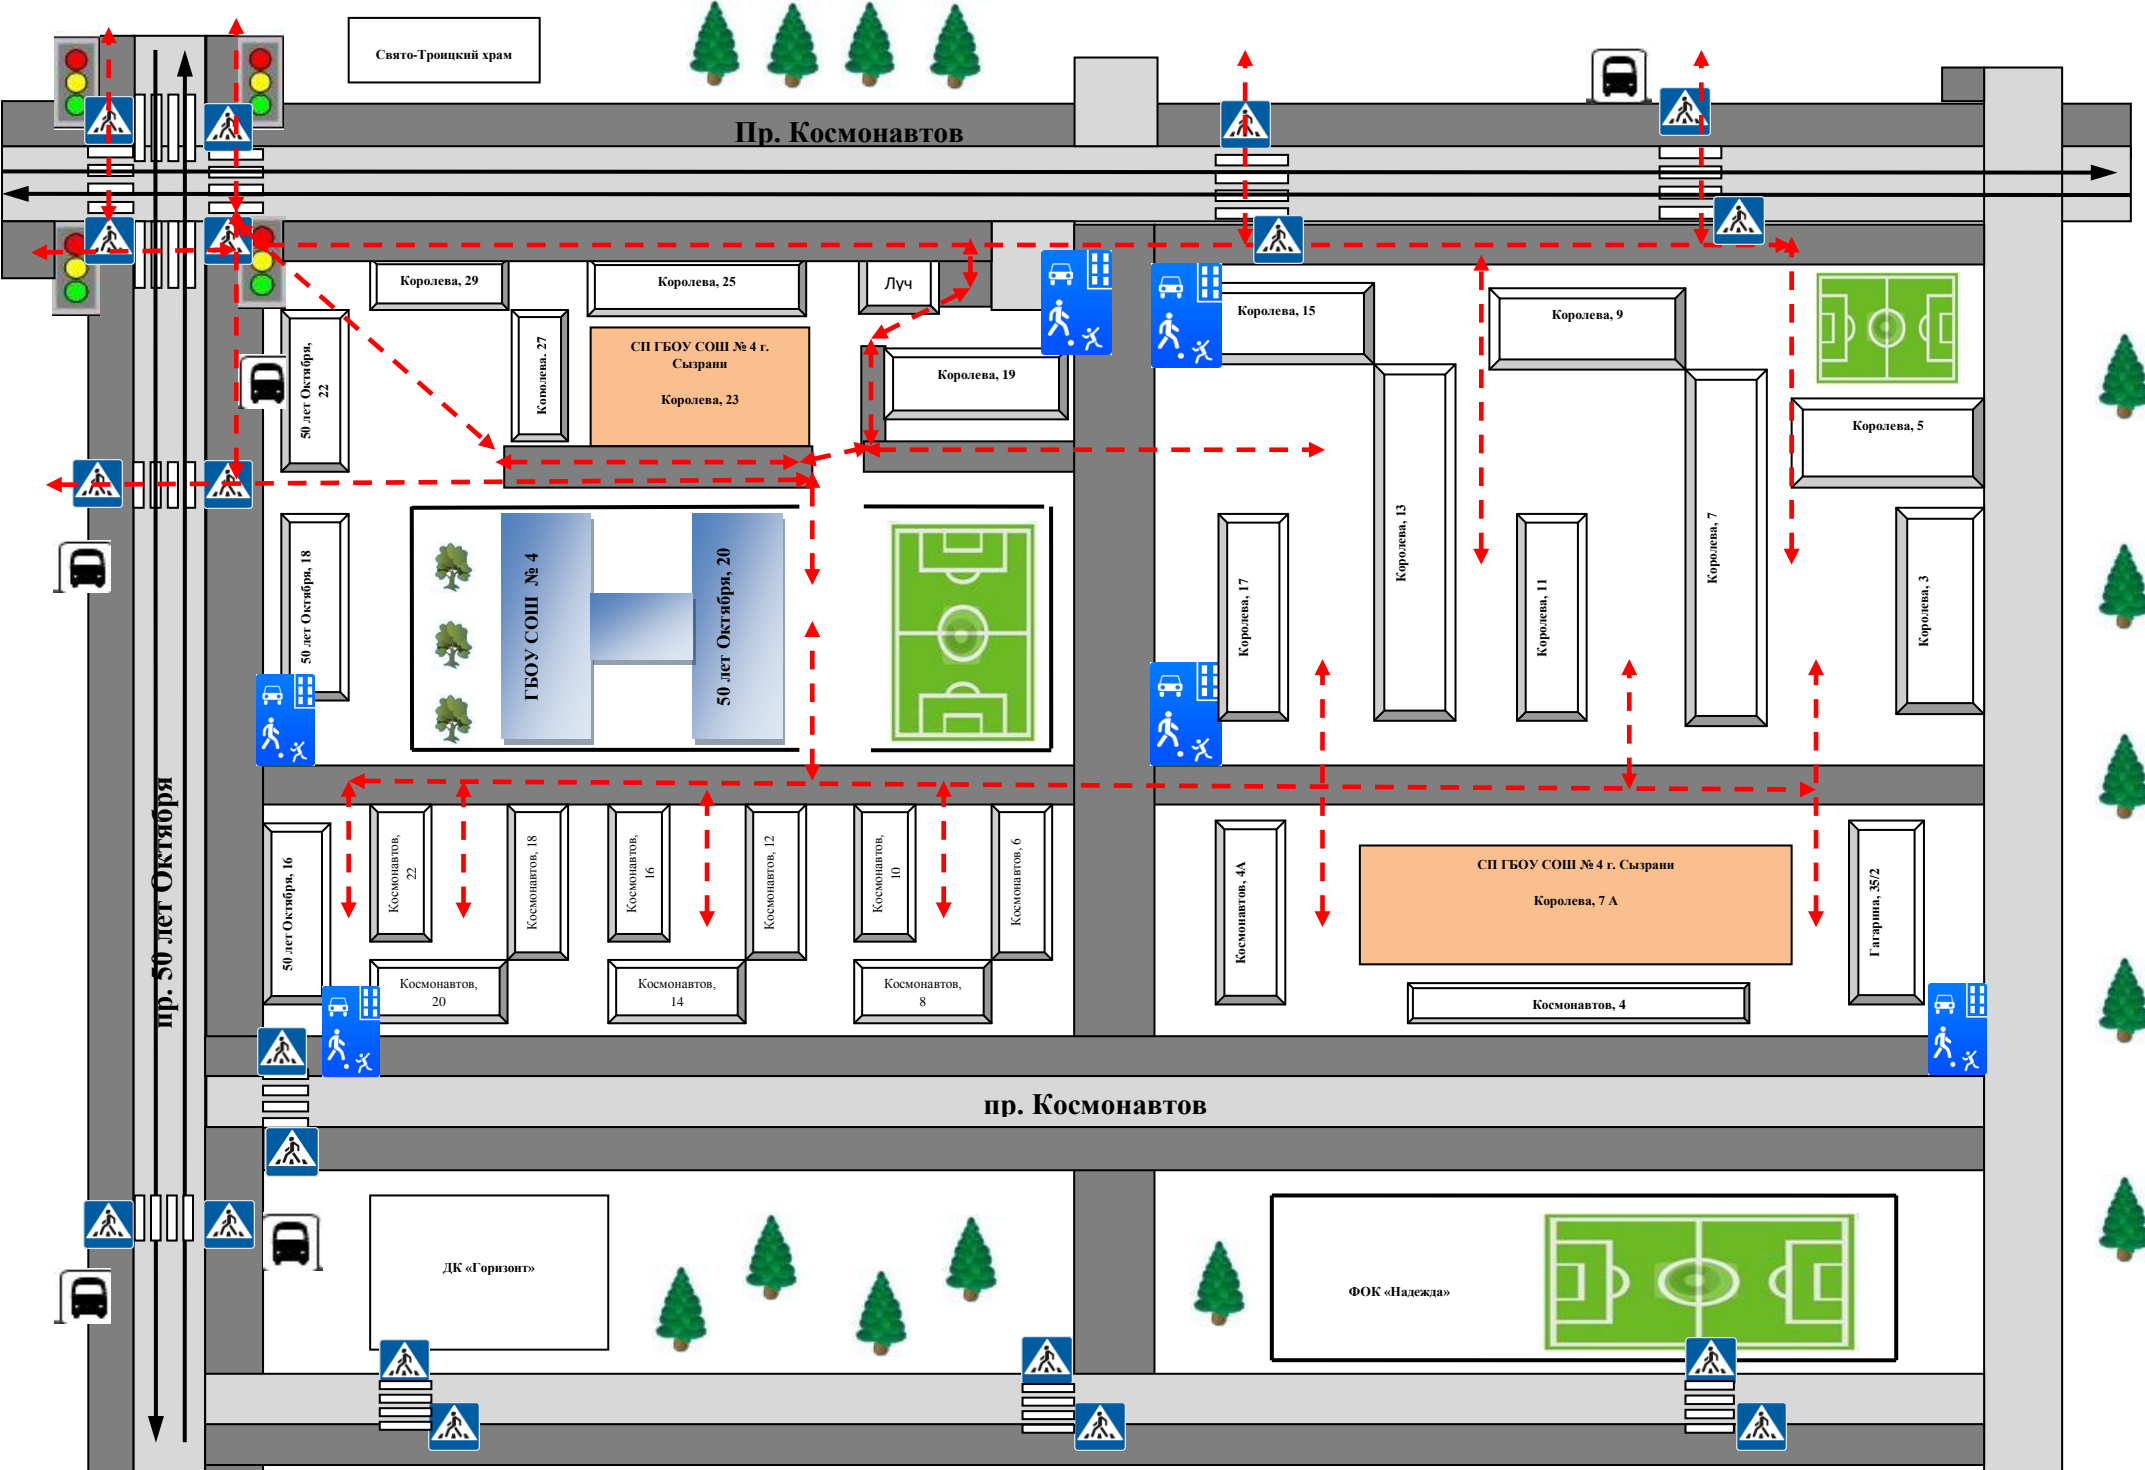

План-схема района расположения ГБОУ СОШ № 4 г. Сызрань, пути движения транспортных средств и учащихся.

Схема организации дорожного движения в непосредственной близости от ГБОУ СОШ № 4 г.о. Сызрань с размещением соответствующих технических средств, маршруты движения детей и расположение парковочных мест.