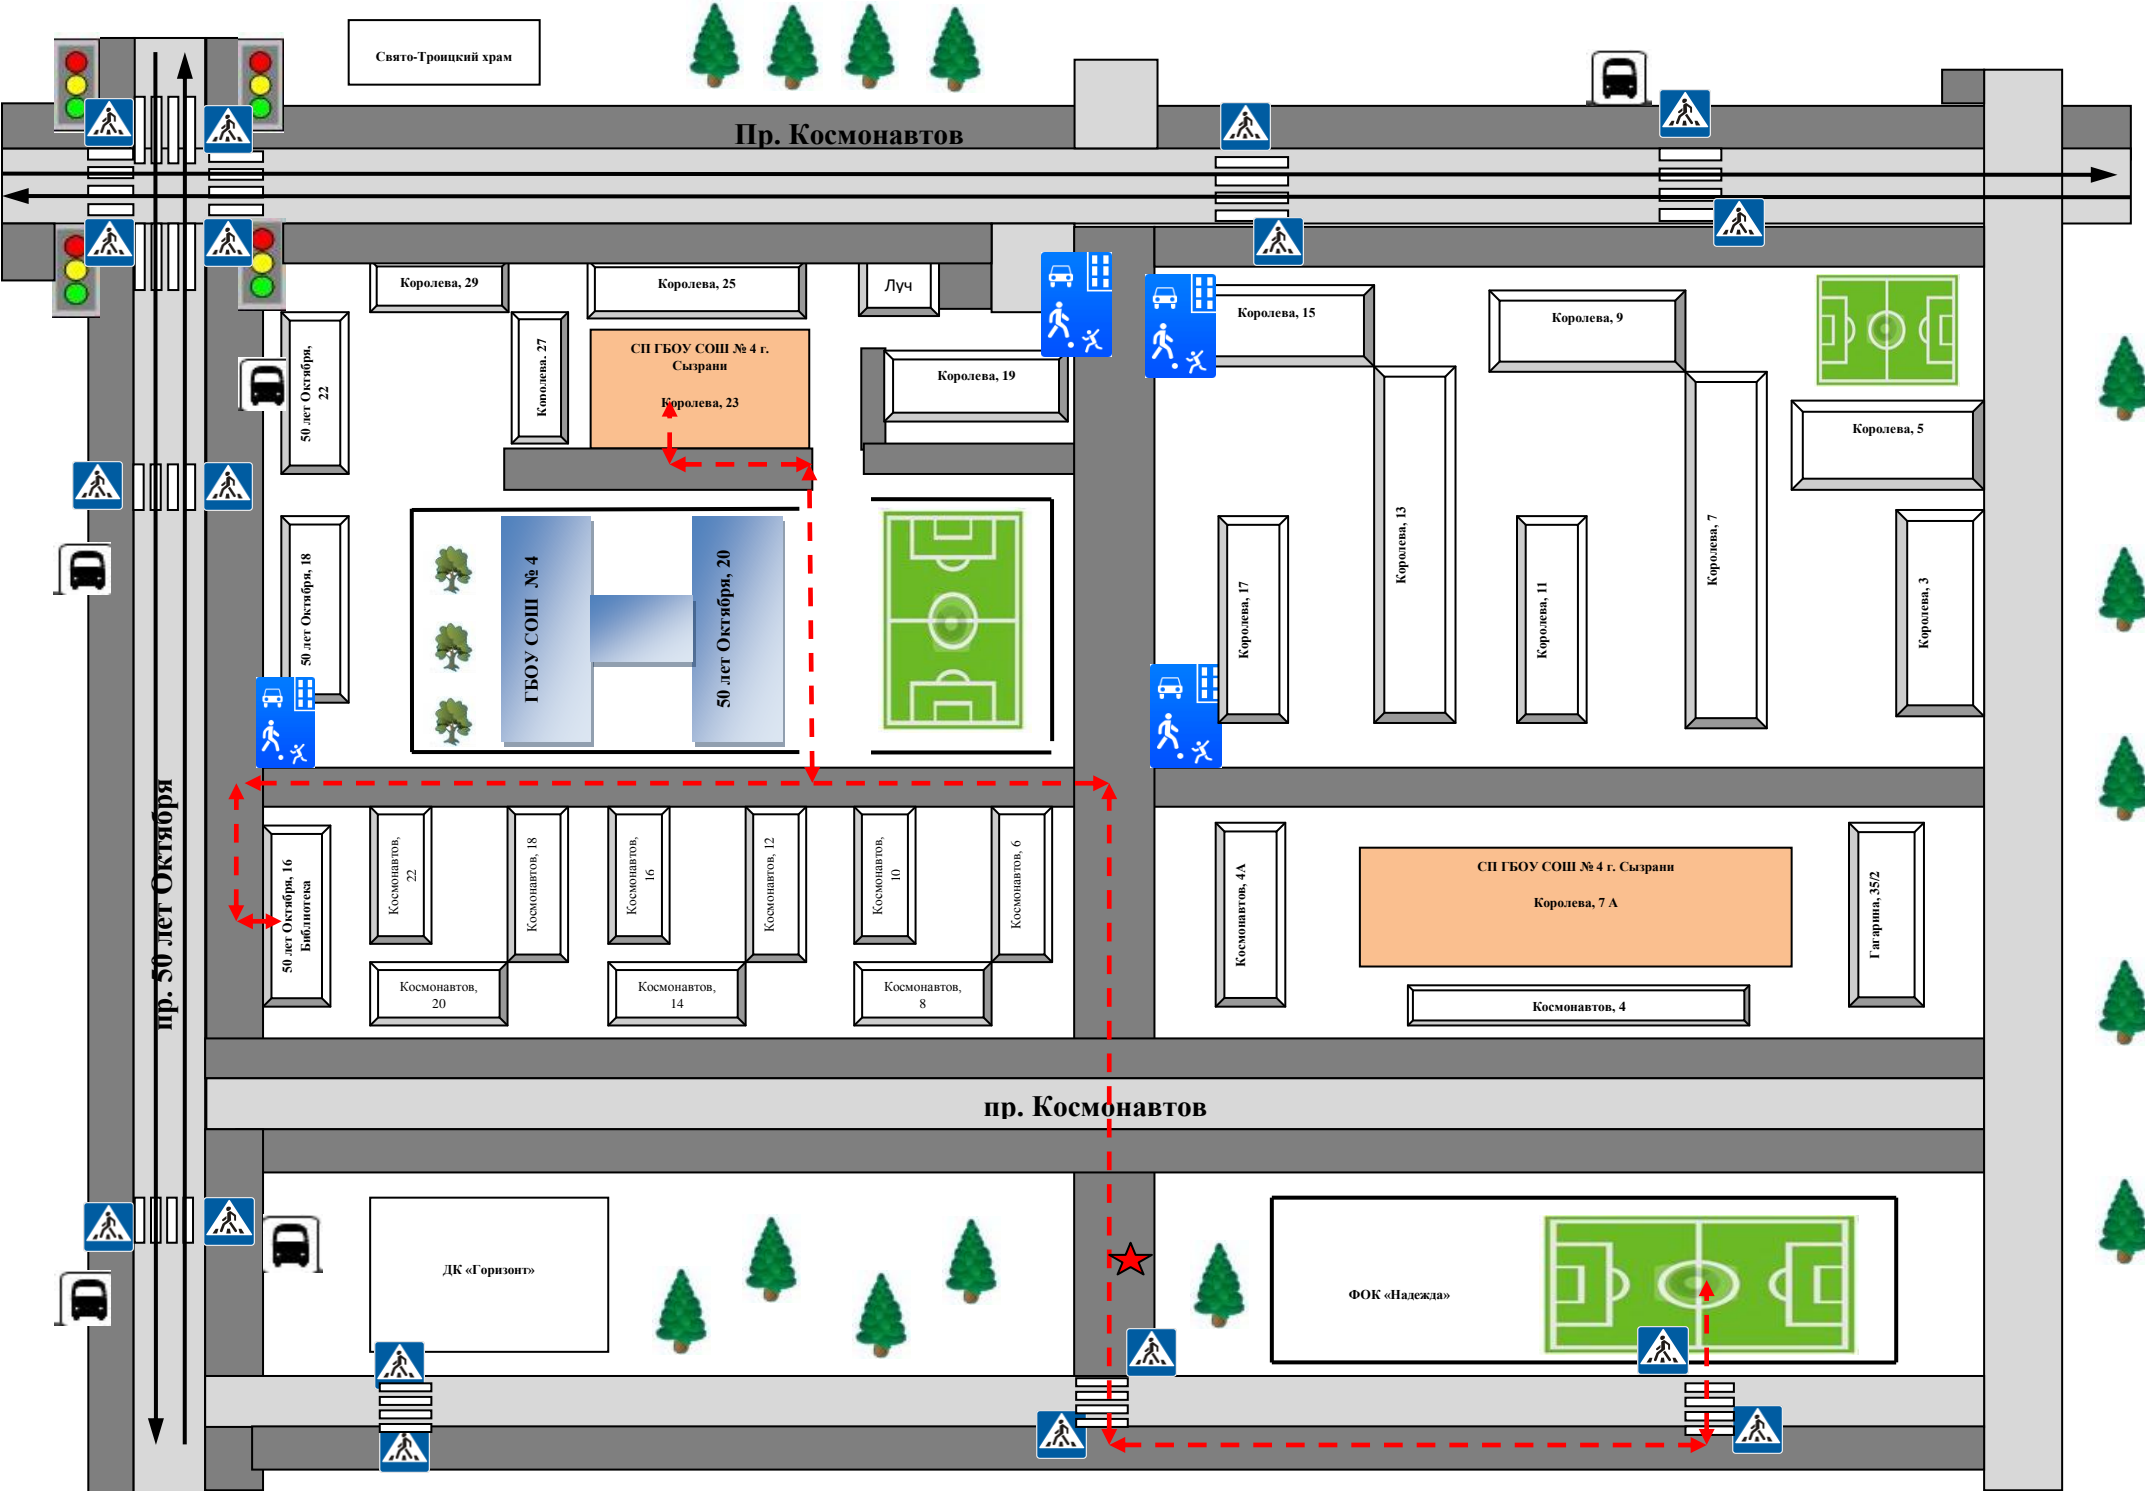

Маршруты движения организованных групп детей от СП ГБОУ СОШ № 4 г. Сызрани (Королева, 23) к библиотеке, ФОК «Надежда».

Схема пути движения транспортных средств к местам разгрузки/погрузки и рекомендуемые пути передвижения детей по территории структурного подразделения ГБОУ СОШ № 4 г. Сызрани