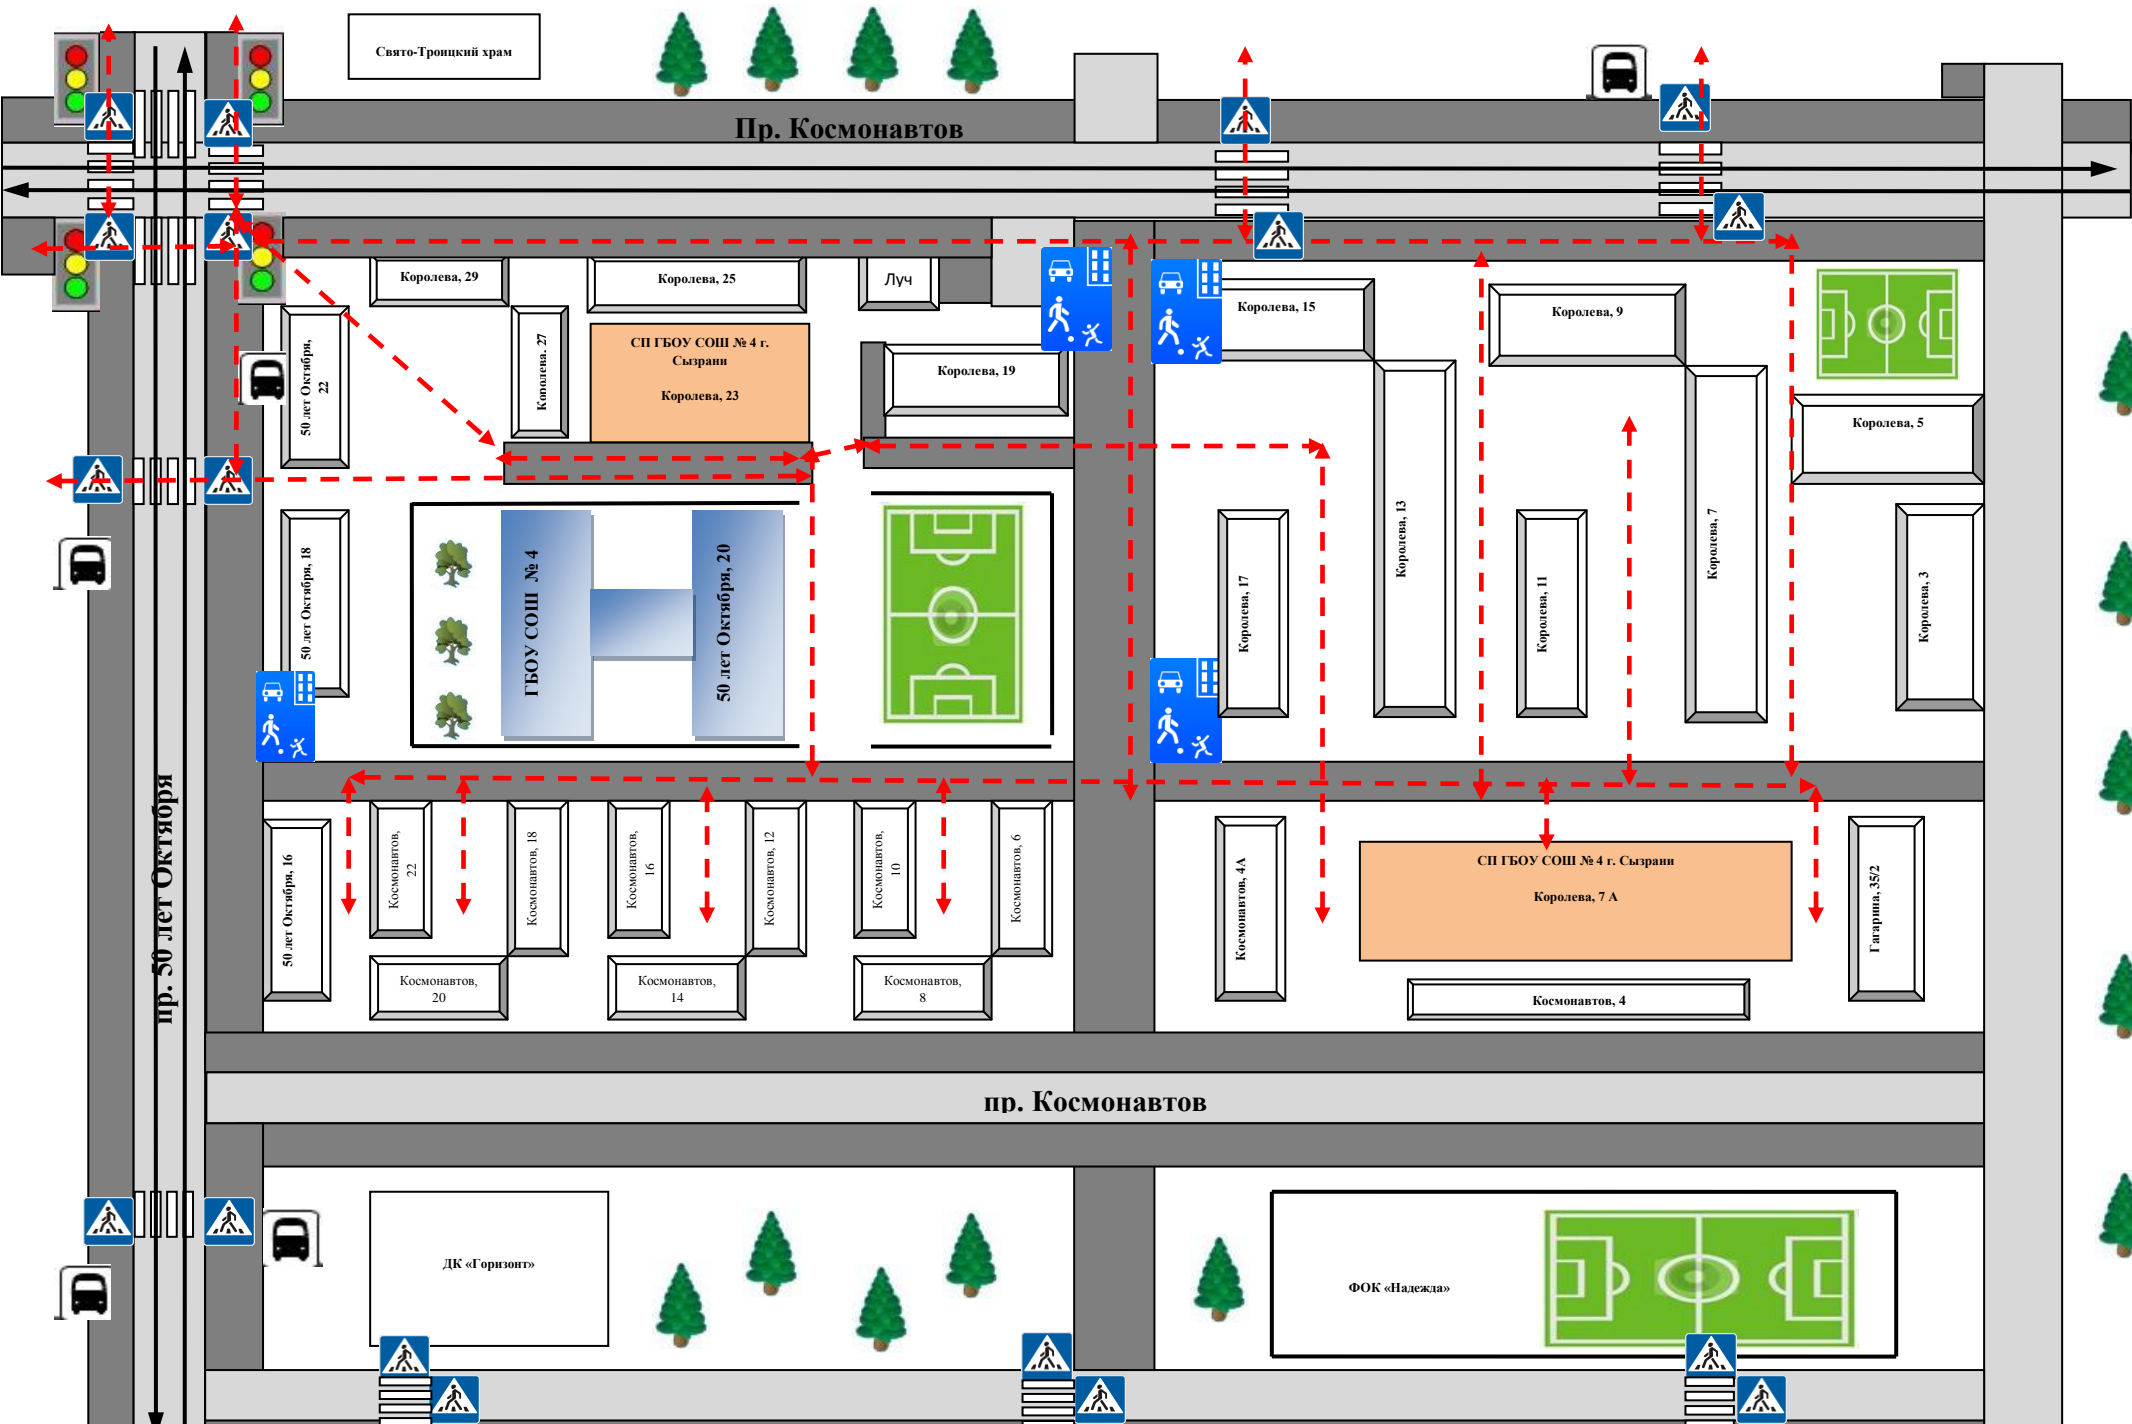

**План-схема района расположения СП ГБОУ СОШ № 4 г. Сызрани (Королева, 7 А),
пути движения транспортных средств и воспитанников**

Схема организации дорожного движения в непосредственной близости от СП ГБОУ СОШ № 4 г. Сызрани (Королева, 7А) с размещением соответствующих технических средств, маршруты движения детей и расположение парковочных мест.