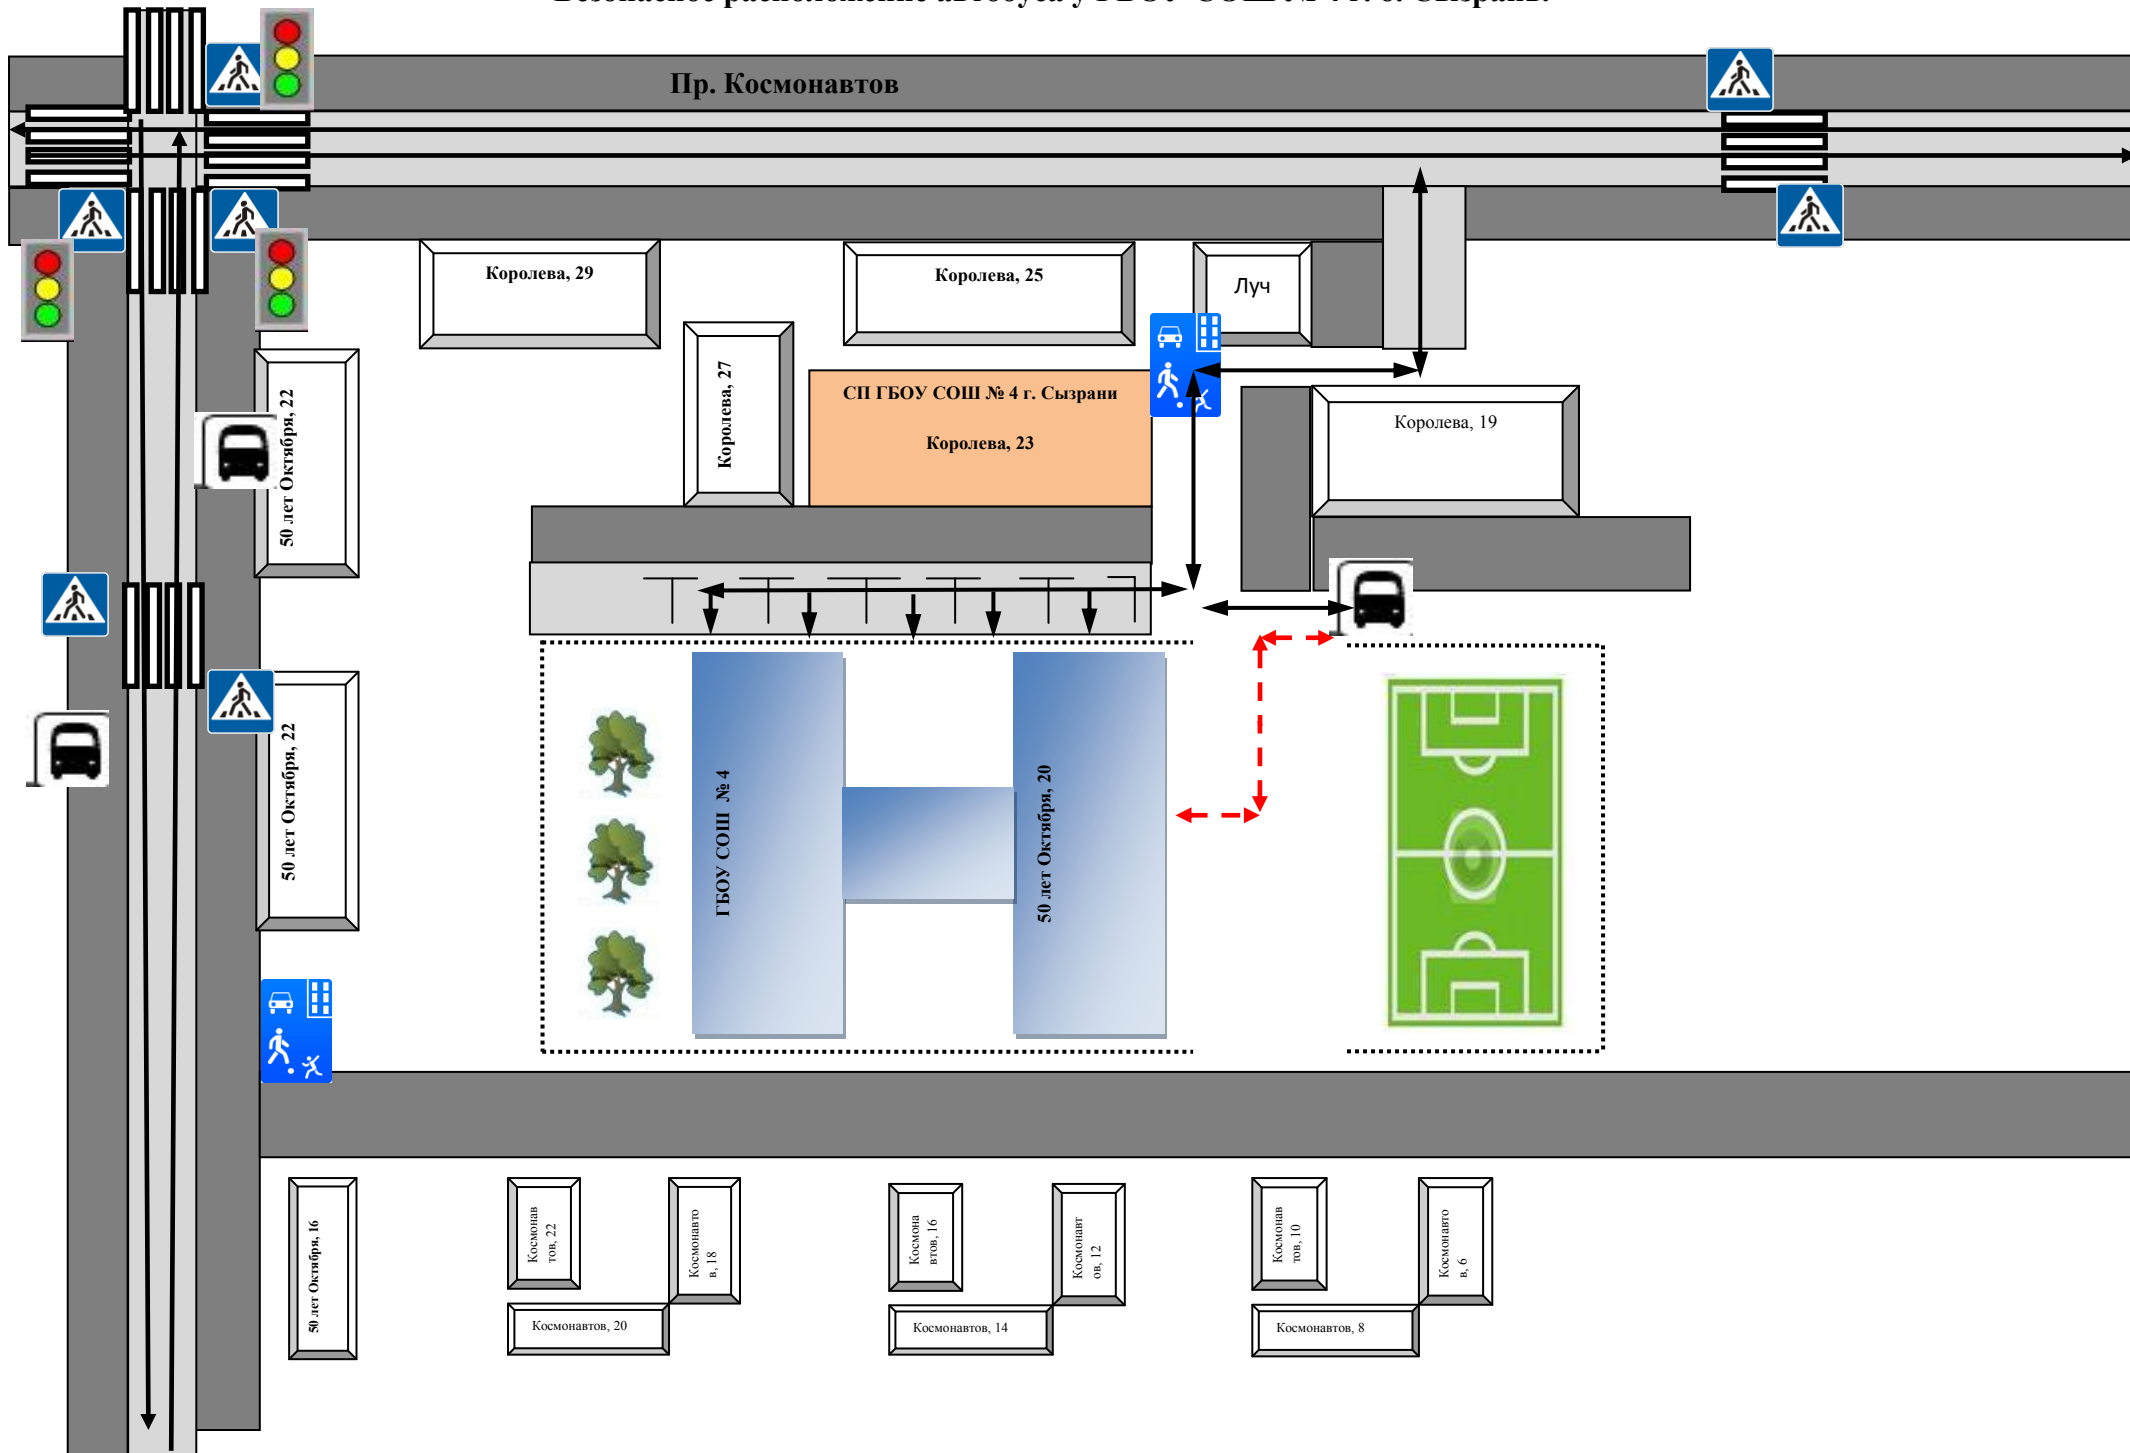

Безопасное расположение автобуса у ГБОУ СОШ № 4 г. о. Сызрань.