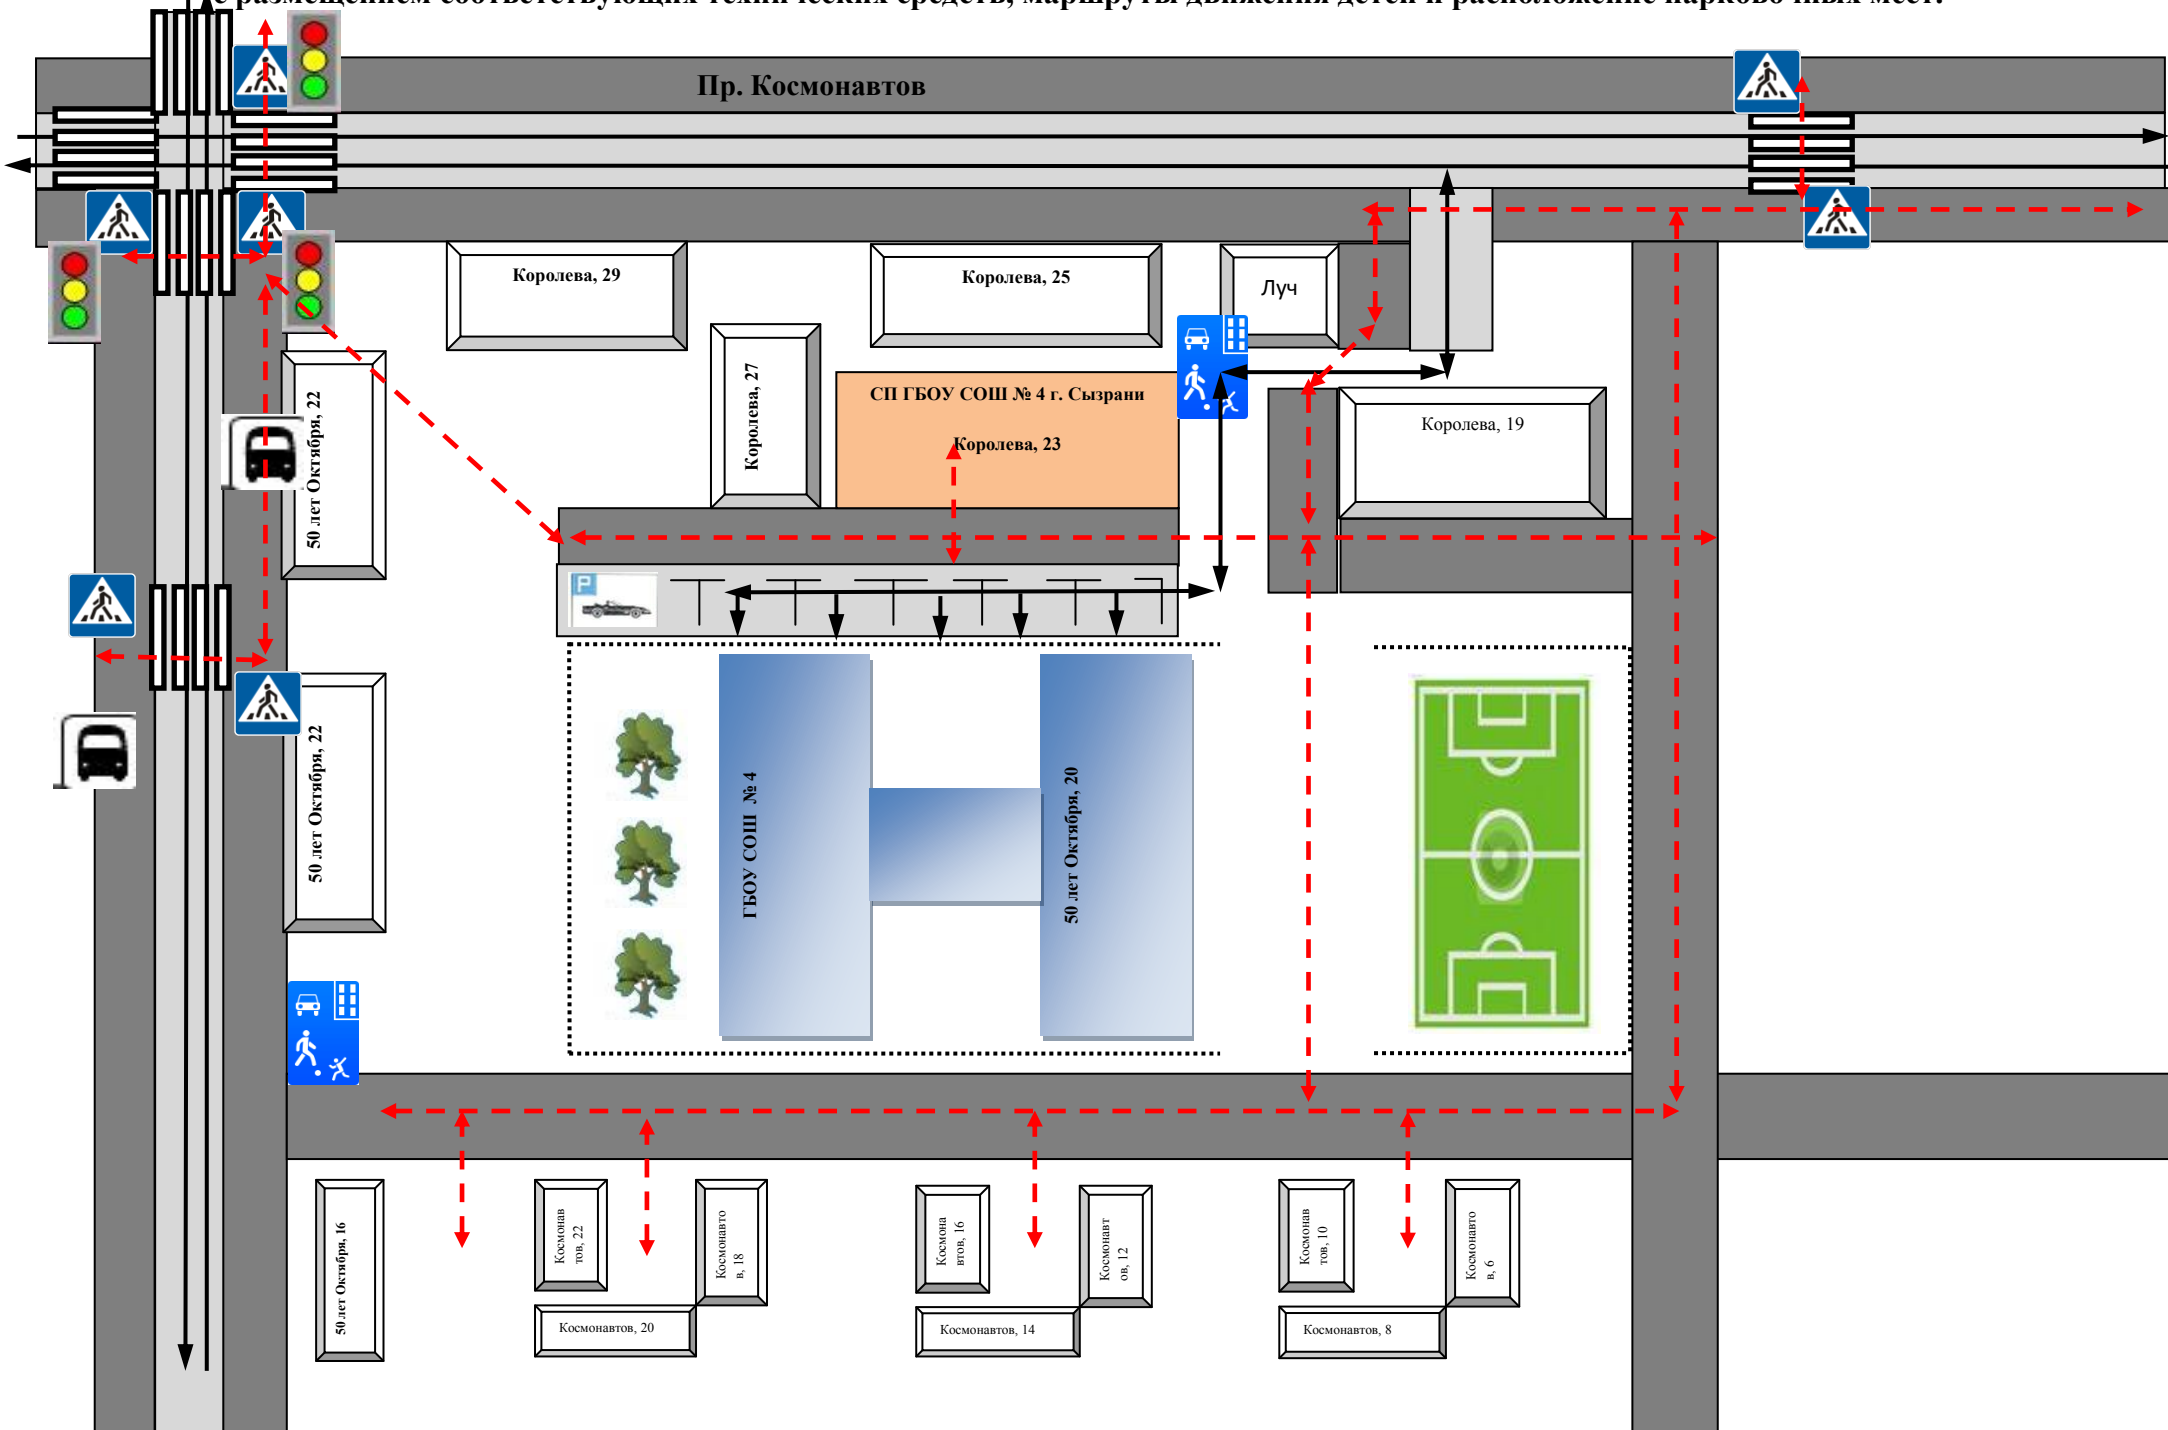

Безопасное расположение автобуса у ГБОУ СОШ № 4 г. о. Сызрань.

План-схема района расположения СП ГБОУ СОШ № 4 г. Сызрани (Королева, 23),
пути движения транспортных средств и воспитанников

Схема организации дорожного движения в непосредственной близости от СП ГБОУ СОШ № 4 г. Сызрани (Королева, 23) с размещением соответствующих технических средств, маршруты движения детей и расположение парковочных мест.