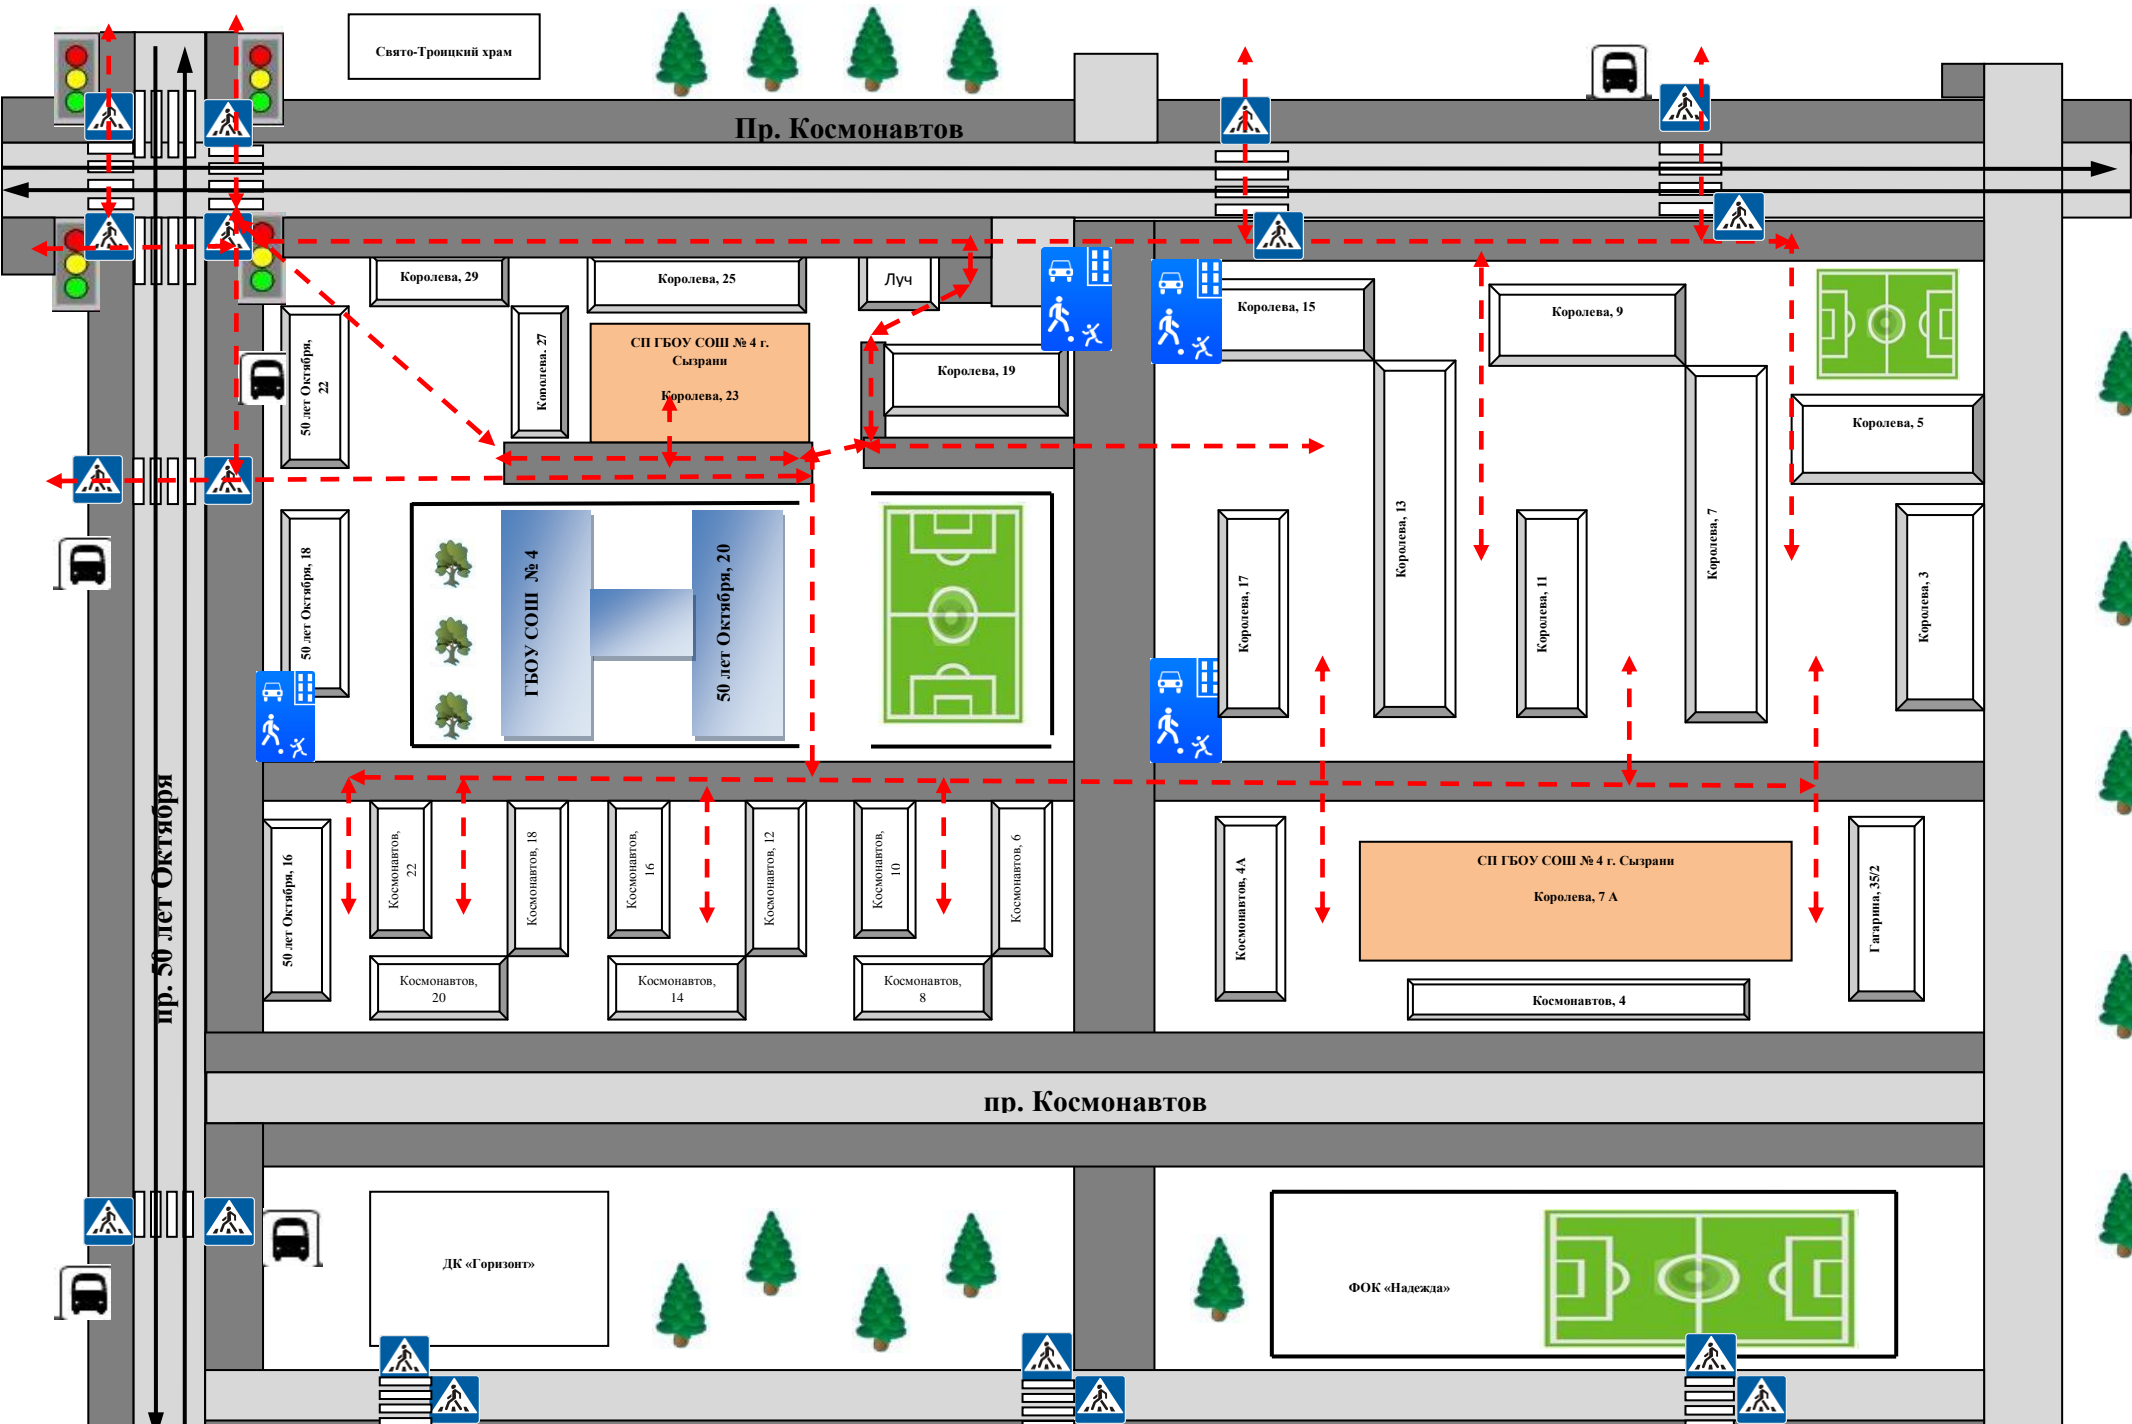

Безопасное расположение автобуса у ГБОУ СОШ № 4 г. о. Сызрань.

План-схема района расположения СП ГБОУ СОШ № 4 г. Сызрани (Королева, 23),
пути движения транспортных средств и воспитанников

Схема организации дорожного движения в непосредственной близости от СП ГБОУ СОШ № 4 г. Сызрани (Королева, 23) с размещением соответствующих технических средств, маршруты движения детей и расположение парковочных мест.

Маршруты движения организованных групп детей от СП ГБОУ СОШ № 4 г. Сызрани (Королева, 23) к библиотеке, ФОК «Надежда».

Схема пути движения транспортных средств к местам разгрузки/погрузки и рекомендуемые пути передвижения детей по территории структурного подразделения ГБОУ СОШ № 4 г. Сызрани